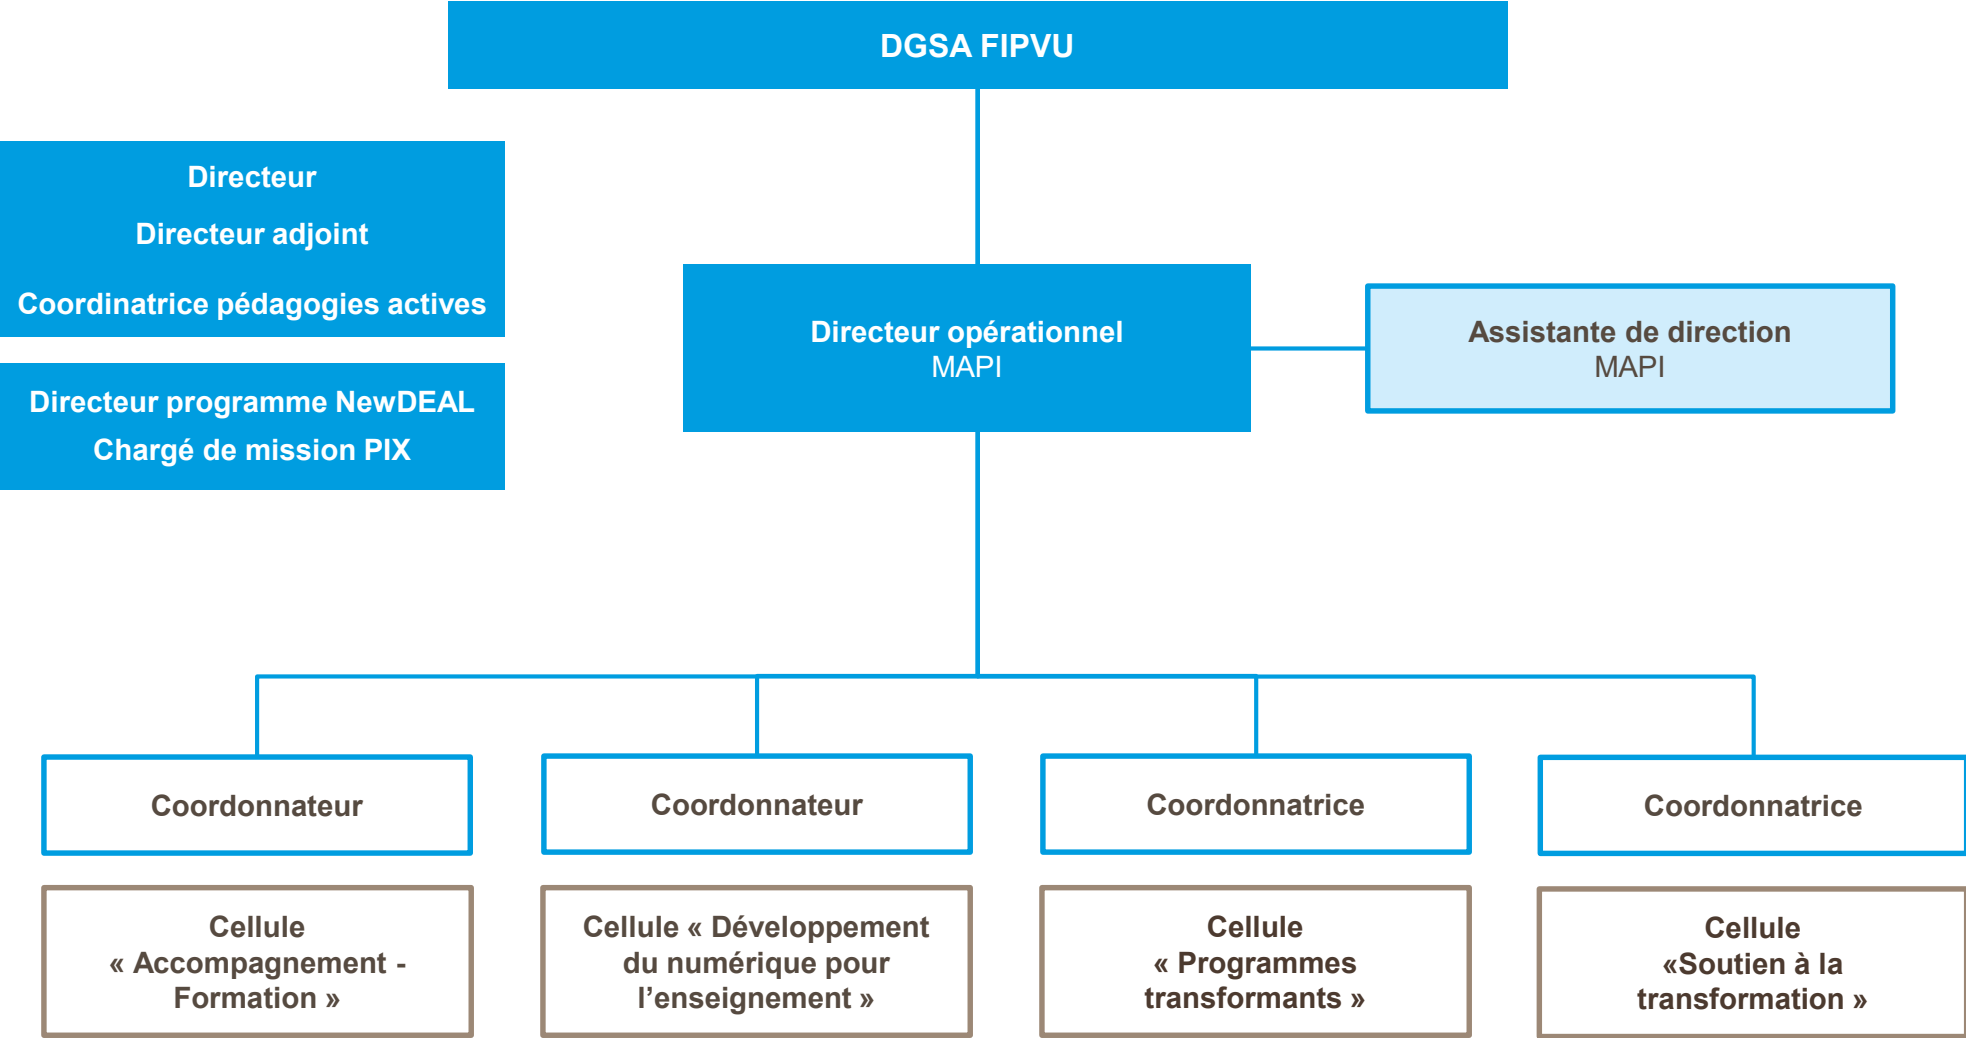

Pôle FIPVU MAPI

Pôle FIPVU MAPI

Cellule « Accompagnement formation »

Antoine DE DARUVAR
Directeur de programme NewDEAL
Poste 7 31 24
antoine.de-daruvar@u-bordeaux.fr

Bruno PINAUD
Chargé de mission PIX
bruno.pinaud@u-bordeaux.fr