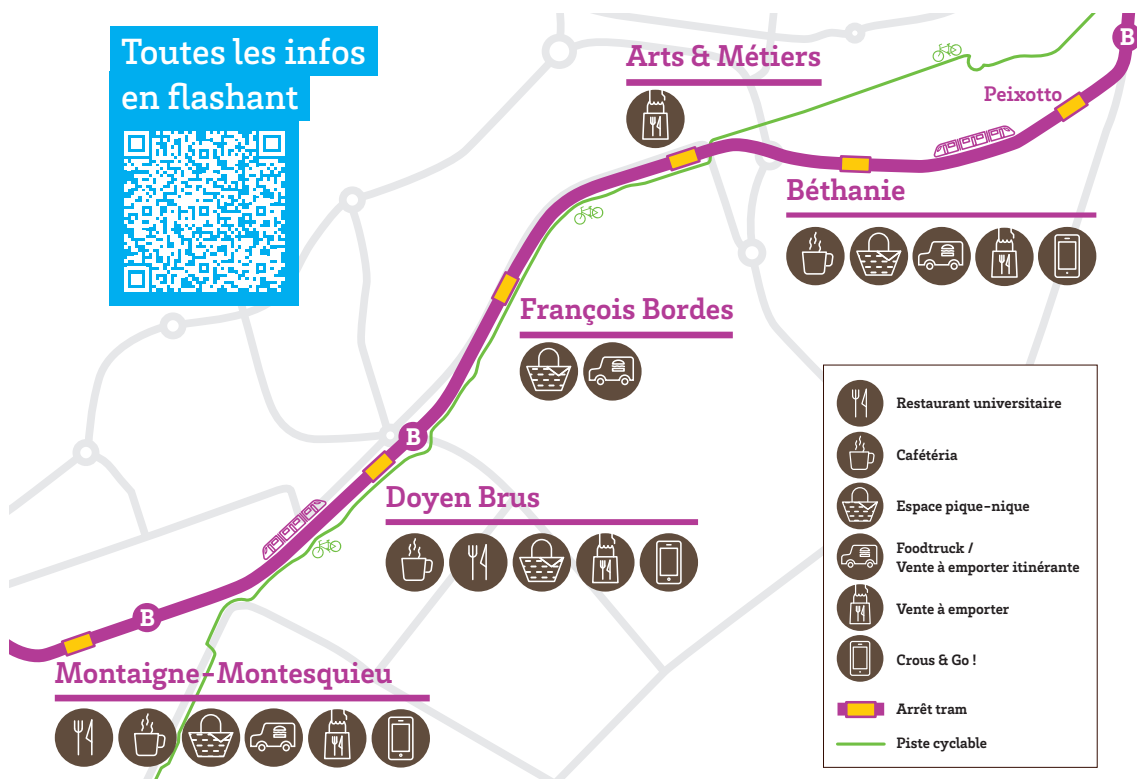

Infos Pause déj

Pendant les travaux de rénovation de votre resto U' à Talence, découvrez les autres points de restauration possibles.

Toutes les infos
en flashant

Crous @crousdebordeauxaquitaine @crous_bordeauxaquitaine
université de Bordeaux @univbordeaux @universitedebordeaux

université
de **BORDEAUX**