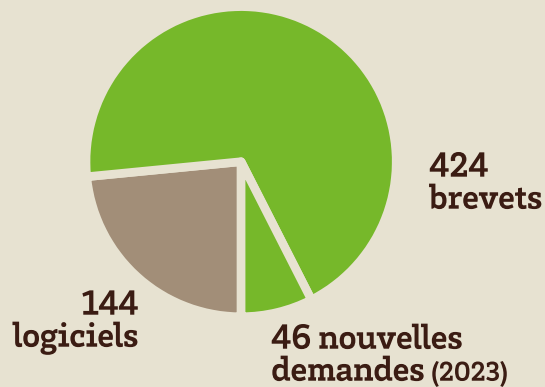

Société d'accélération du transfert de technologies (SATT) Aquitaine Science Transfert

ADERA

2 filiales de valorisation

protection & transfert des innovations

gestion financière & ressources humaines

IMPACTS

2e université en France en dépôts de brevets Classement INPI (2023)

Dans le portefeuille de l'université

Incubateur deeptech Chrysa-link

70 startups (depuis 2014)

dont **5** startups créées en 2023

Incubateur étudiant UBee Lab